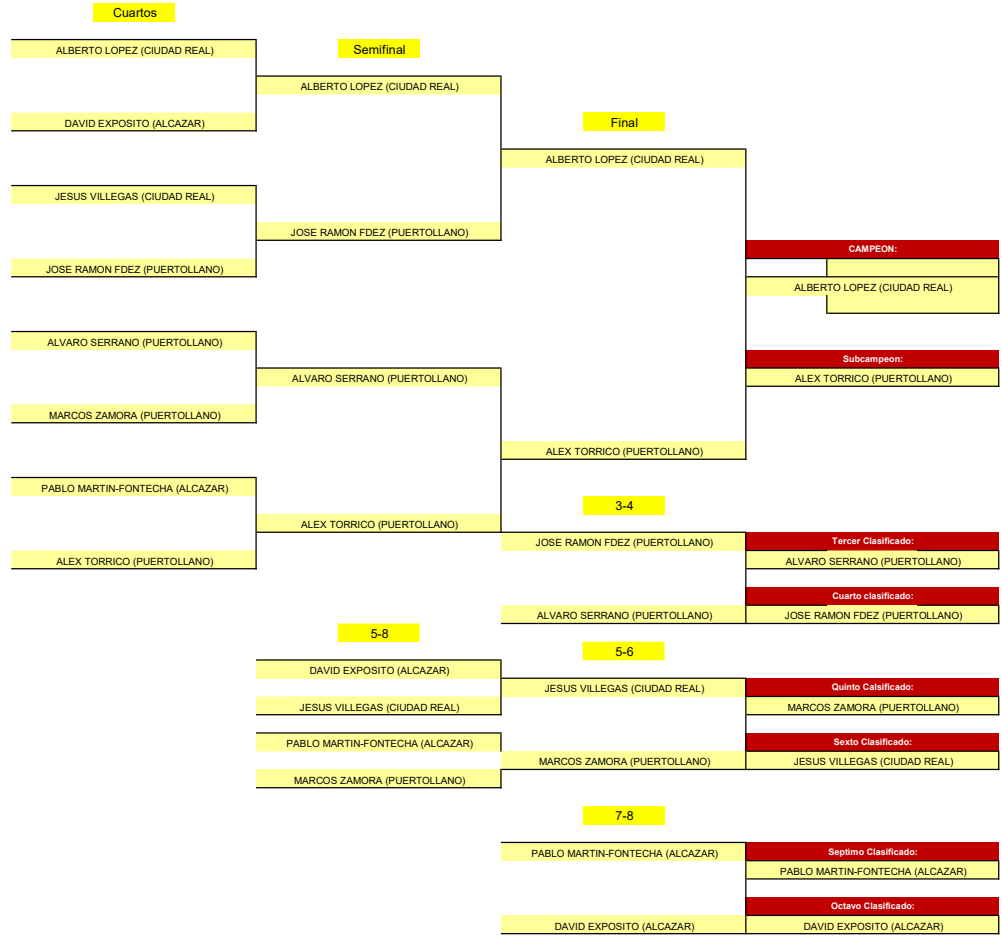

CAMPEONATO ESCOLAR ALCÁZAR DE SAN JUAN - CUADRO FINAL CADETE

CADETE FEMENINO

Part.	Día	Hora	Mesa	GRUPO U				PTS	CLS		
1-4	05	9:00	17	1	INES CARRO (CIUDAD REAL)		2-0	2-0		4	1°
2-4	05	9:15	17	2	ANA REDONDO (ALAMILLO)	0-2		1-2		0	3°
1-2	05	09:30	17	3	MARIANA OCAMPO (ALCAZAR)	0-2	2-1			2	2°