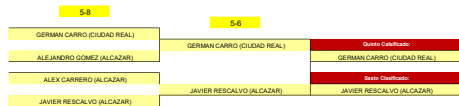

CAMPEONATO ESCOLAR ALCAZAR DE SAN JUAN - CUADRO FINAL ALEVIN

CAMPION
JUAN NUÑEZ (ALCAZAR)

Subcampeon
GONZALO LUCAS-TORRES (ALCAZAR)

JUAN NUÑEZ (ALCAZAR)

ALEVIN FEMENINO

Part.	Día	Hora	Mesa
1-4	05	9:00	15
2-4	05	9:15	15
1-3	05	09:30	15
2-3	05	09:45	15
3-4	05	10:00	15
1-2	05	10:15	15

GRUPO U		1	2	3	4		PTS	CLS
1	LUCIA LOPEZ (MORAL CVA)		0-2	0-2	0-2		0	4°
2	IRENE CRIADO (MANZANARES)	2-0		2-0	2-0		6	1°
3	SOFIA SANCHEZ (MANZANARES)	2-0	0-2		2-0		4	2°
4	CRISTINA MONTALVO (ALCAZAR)	2-0	0-2	0-2			2	3°