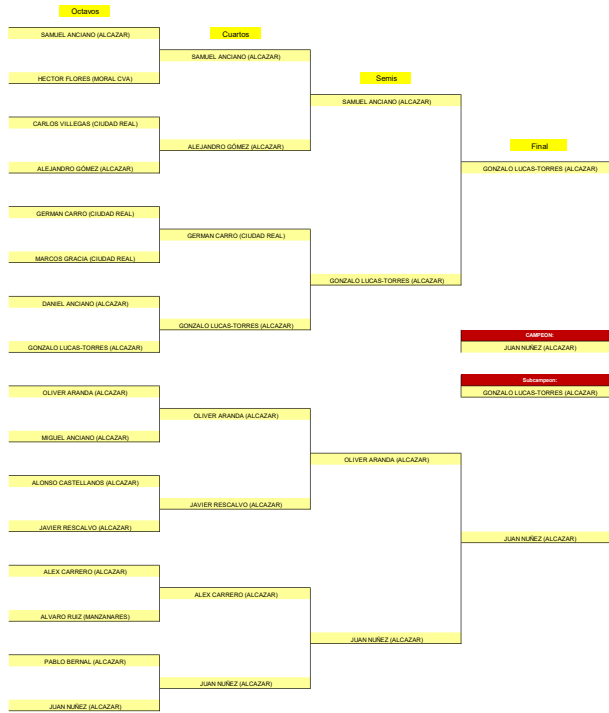

CAMPEONATO ESCOLAR ALCAZAR DE SAN JUAN - CUADRO FINAL ALEVIN

CAMPION
JUAN NUÑEZ (ALCAZAR)

Subcampeon
GONZALO LUCAS-TORRES (ALCAZAR)

JUAN NUÑEZ (ALCAZAR)

ALEVIN FEMENINO

Part.	Día	Hora	Mesa
1-4	05	9:00	15
2-4	05	9:15	15
1-3	05	09:30	15
2-3	05	09:45	15
3-4	05	10:00	15
1-2	05	10:15	15

GRUPO U		1	2	3	4		PTS	CLS
1	LUCIA LOPEZ (MORAL CVA)		0-2	0-2	0-2		0	4°
2	IRENE CRIADO (MANZANARES)	2-0		2-0	2-0		6	1°
3	SOFIA SANCHEZ (MANZANARES)	2-0	0-2		2-0		4	2°
4	CRISTINA MONTALVO (ALCAZAR)	2-0	0-2	0-2			2	3°